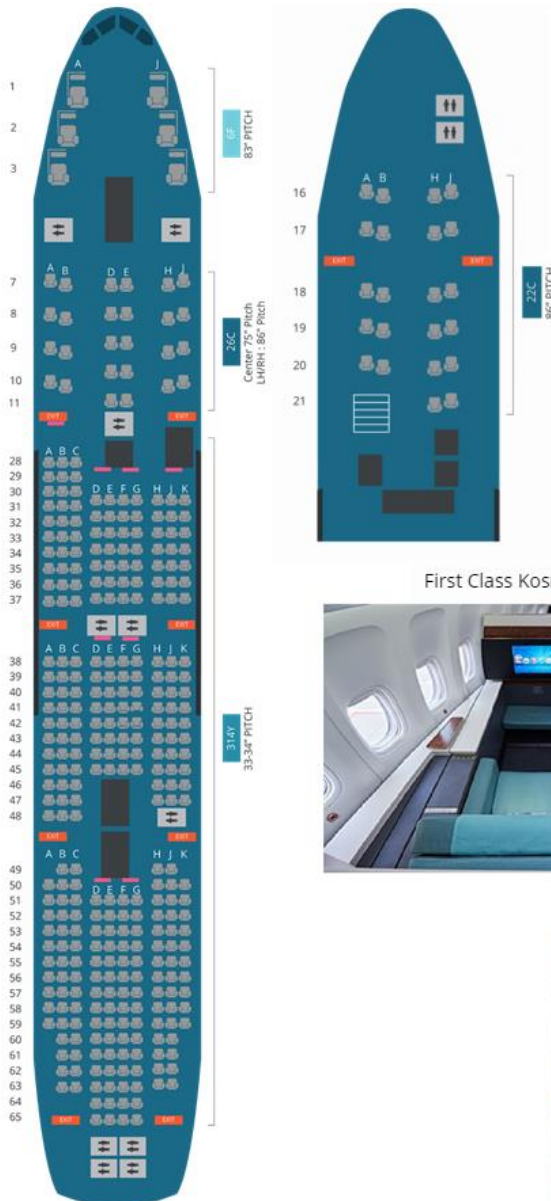

BOEING 747-8 Intercontinental

Specifikace

- Kapacita: 368 míst
- Maximální dolet (km): 13 602
- Cestovní rychlost (km/hod): 912
- Délka/rozpětí/výška (m): 76,3/68,4/19,51

Kapacita

	First Class Kosmo Suites 2.0	6
	Prestige Suites	48
	New Economy Class Seat	314

Legenda

	Toaleta
	Kuchyňka
	Dětský koš

First Class Kosmo Suites 2.0

Prestige Suites

New Economy Class Seat