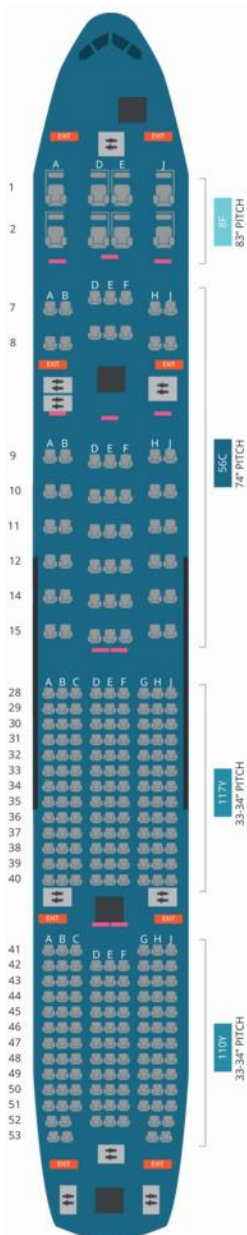

BOEING 777-300ER

Specifikace

-  Kapacita: 291 míst
-  Maximální dolet (km): 13 805
-  Cestovní rychlost (km/hod): 901
-  Délka/rozpětí/výška (m): 73,86/64,8/18,85

Kapacita

	First Class Kosmo Suites Seat	8
	Prestige Sleeper Seat	56
	New Economy Class Seat	227

Legenda

	Toaleta
	Kuchyňka
	Dětský koš

First Class Kosmo Suites Seat

Prestige Sleeper Seat

New Economy Class Seat